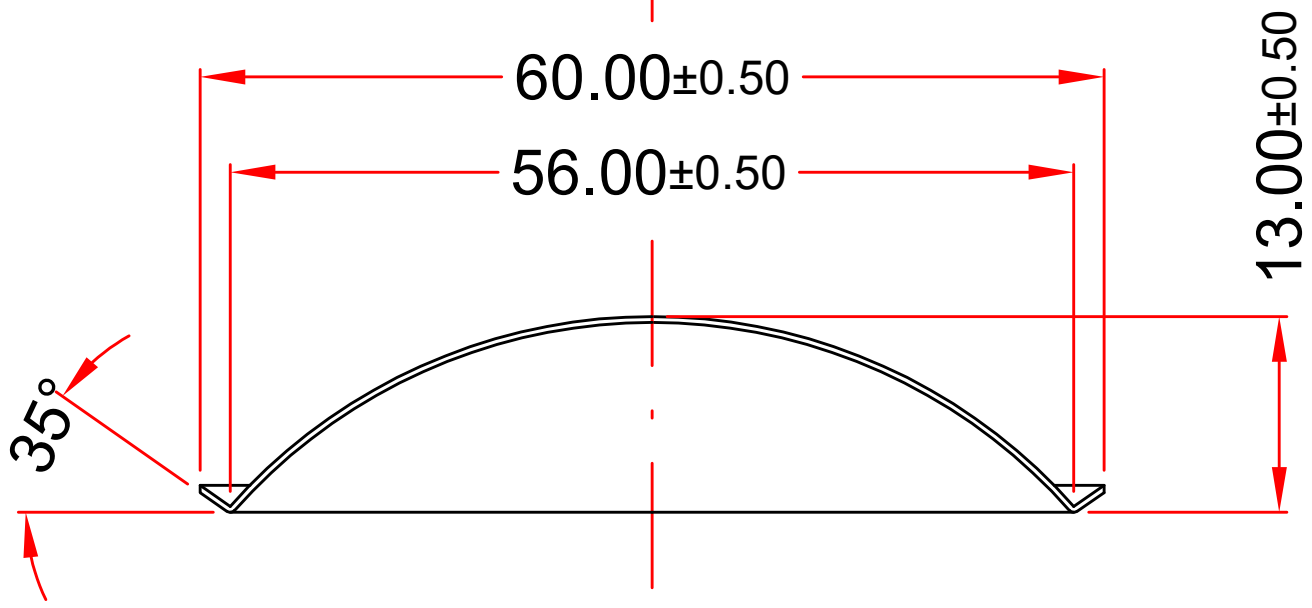

SMOOTH SURFACE

DC-060-13