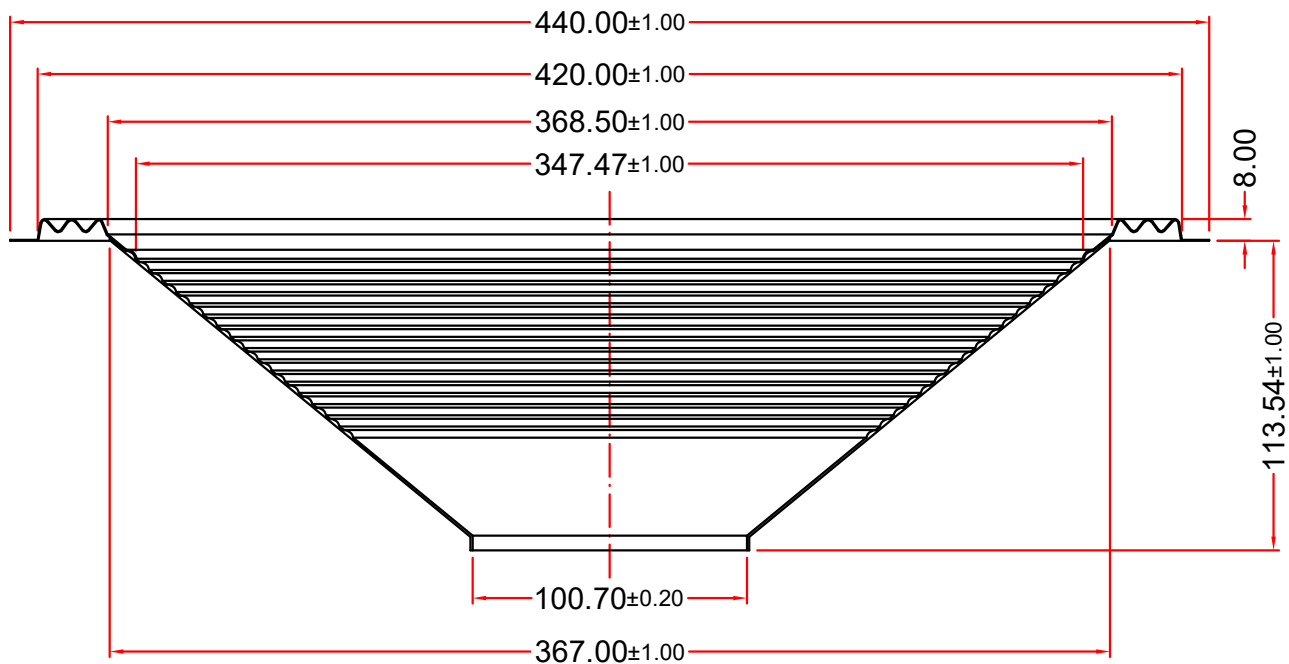

DOT SURFACE

PA-450S-74