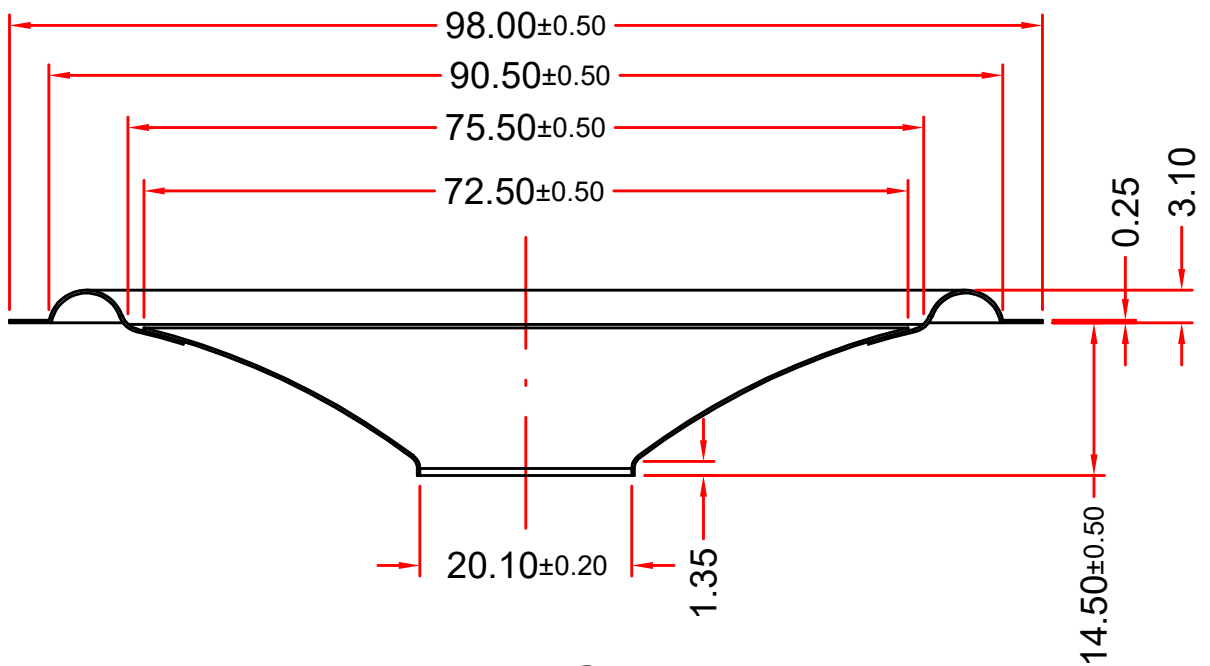

SMOOTH  
SURFACE

EX-100G-27