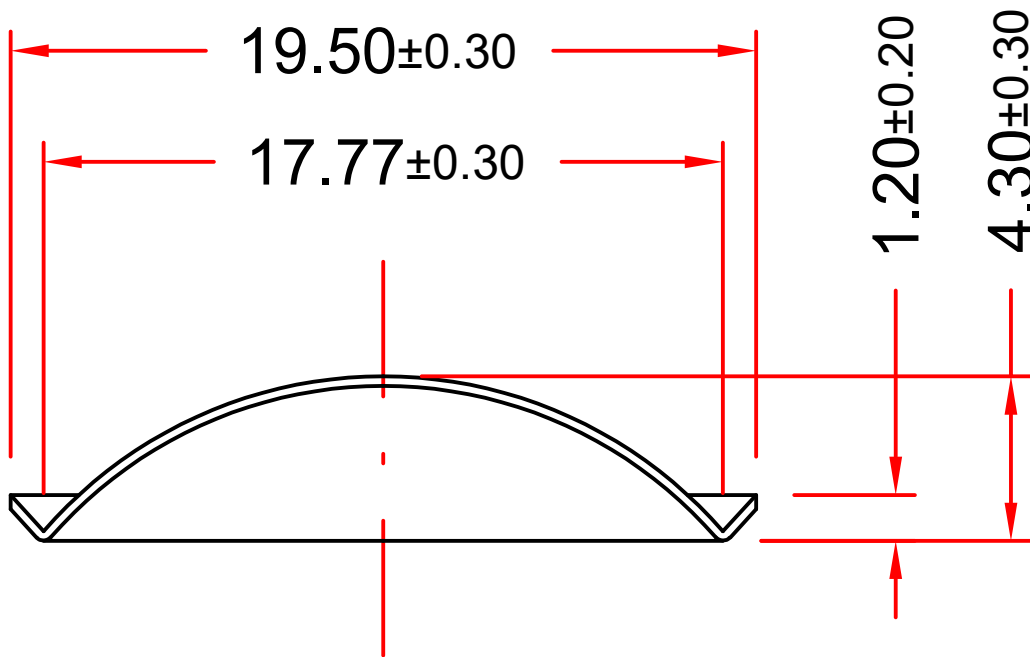

SMOOTH  
SURFACE

DC-020-06